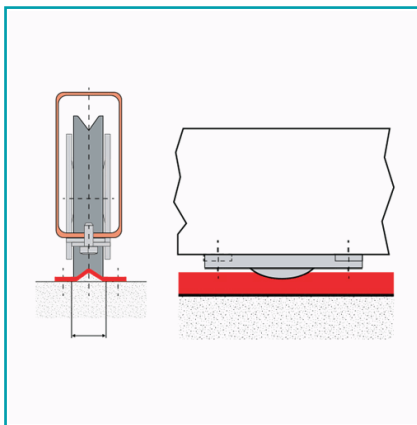

## FICHA TÉCNICA

Rueda Empotrable 4". 2 Rolineras. 500Kg.

**CÓDIGO:**  
**847/HD2Y100**

**\*Nombre:** Rodillo de puerta corredera con soporte interior

**¿Dónde usarlo?:** Puertas correderas empotrables

**Acabado:** Galvanizado

**Capacidad de carga (Kg):** 500 Kg

**Código de producto:** 847/HD2Y100

**Color:** Plata

**Diámetro:** 88mm

**Marca:** CARBONE

**Material:** Acero Galvanizado

**Peso (Kg):** 1.46 Kg

**Procedencia:** Importado

## INFORMACIÓN ADICIONAL

Rueda Portón Corredizo Con Soporte Empotrable (Heavy)

-Ranura Tipo Y

-Tamaño 4"

-Con Soporte Empotrable

-Funcion Para Puertas Correderas

-2 Rolineras