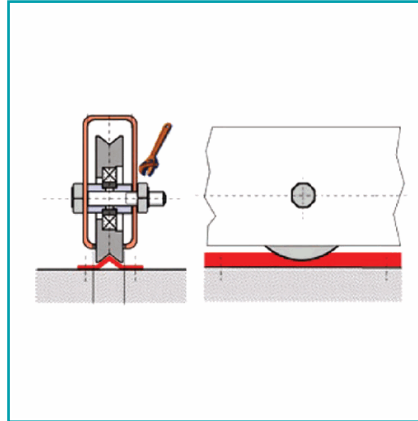

## FICHA TÉCNICA

Rueda De Porton H-Cv60. Diametro 58Mm. Sin Soporte.

**CÓDIGO:**  
**844/2**

**Código de producto:** 844/2

**Marca:** CARBONE

**Peso (Kg):** 0.3 Kg

**Tipo:** Ruedas