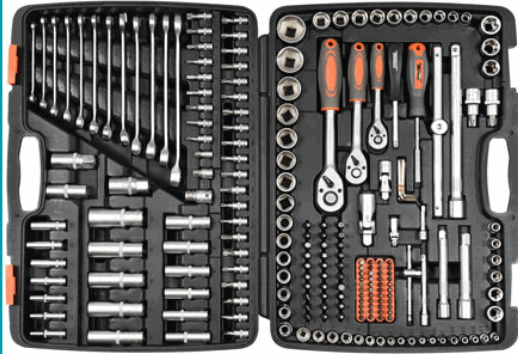

## FICHA TÉCNICA

Sthor Juego De Herramientas (1/2", 3/8", 1/4", 216 Piezas). Todos Los Dados: 6 Puntas, Material: Acero Al Carbono, 2 Tonos Con Moleteado En Torno, Regular (1/2"), Din 3121, Sistema As-Drive, Longitud: 38/42 Mm, 15 Piezas (10 Mm, 11 Mm, 12 Mm, 13 Mm, 14

**CÓDIGO:**  
**58691**

**Código de producto:** 58691

**Marca:** VOREL

**Peso (Kg):** 11 Kg

**Tipo:** Kits de Herramientas en Cajas