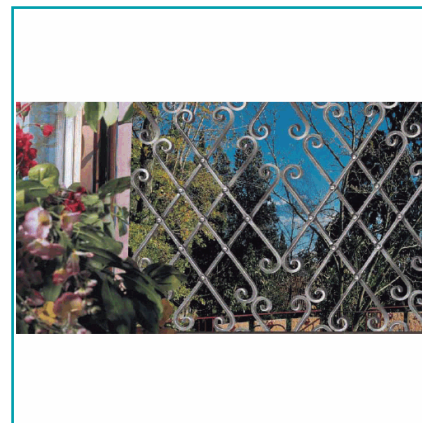

FICHA TÉCNICA

Rosón Artístico De Hierro Forjado Extensible 580 X 440 Mm; Platina De 16 X 8 Mm; Para El Fácil Diseño De Balcones, Escaleras, Puertas O Portones Proporciona Un Toque Artístico. 100% Soldable.

CÓDIGO:
1658/1

***Nombre:** Rosón artístico de hierro forjado Extensible

Acabado: Sin Acabado

Código de producto: 1658/1

Marca: CARBONE

Medida 2: Platina de 16 x 8 mm

Observaciones: Algunas pieza pueden venir poco oxidadas a la hora de despacho pero puede corregir aplicando un poco de aceite y después de la pintura y acabado final no tendrá ningún problema.

Medida 3: Extensible 580 x 440 mm

Para Uso: El fácil diseño de balcones, escaleras, puertas o portones proporciona un toque artístico.

Procedencia: Importado

Tipo: Rosones Artísticos

INFORMACIÓN ADICIONAL

Rosón Artístico De Hierro Forjado Extensible 580 X 440 Mm; Platina De 16 X 8 Mm; Para El Fácil Diseño De Balcones, Escaleras, Puertas O Portones Proporciona Un Toque Artístico. 100% Soldable.