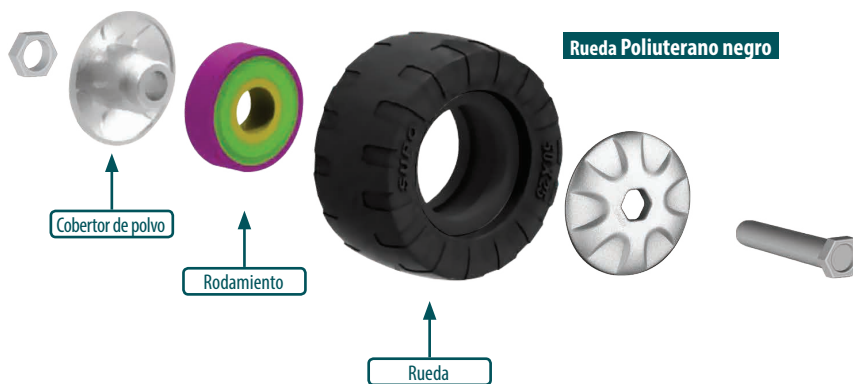

Ruedas sin base

Código	Descripción	Diámetro	Material de la rueda	Cantidad por caja
RU003	Rueda sola sin base	50 mm (2")	Poliuretano negro (PU)	300
RU004		63 mm (2 1/4")		150
RU005		75 mm (3")		100
RU006		100 mm (4")		60
RU007	Rueda sola sin base con doble rodamiento	150mm 6"		24