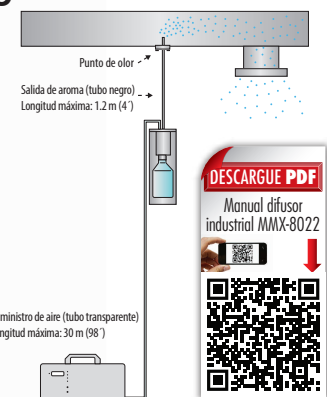

Difusor de aroma para casa u oficina

- Capacidad 65m²
- Botella de 130ml
- Voltaje 110V 50/60hz, 12V
- Color negro
- Control remoto

Código **MMX-607R**

Control remoto

DESCARGUE PDF
Manual difusor para casa MMX-607R

Difusor de aroma semi industrial

Puede conectarse a sistema de aire acondicionado HVAC, pared o repisa

- Capacidad 2000 m³
- Capacidad para botella de 500ml
- Voltaje 110V 50/60hz, 12V
- Color blanco

Código **MMX-602**

DESCARGUE PDF
Manual difusor semi industrial MMX-602

Difusor de aroma industrial

Para conectar a sistemas de aire acondicionado HVAC

- Voltaje 110V 50/60hz
- Capacidad 5000 m³
- Tiene dos difusores de 500 ml

Código **MMX-8022**

DESCARGUE PDF
Manual difusor industrial MMX-8022

Aceite aromático de repuesto

Código	Descripción
MMX-F-1	Aceite aromático de 500 ml (Jasmin, Cherry Blossom, Raspberry, Fresh Green)
MMX-F-2	Aceite aromático de 500 ml (Flora Gucci, Citrus, Peony, Rose, White Pepper, Sandalwood)
MMX-F-3	Aceite aromático de 500 ml (White Rose Peony, Honeysuckle White Amber)