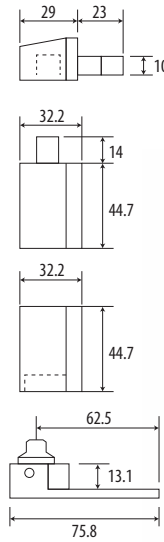

Código NF-625

PICAPORTE EMBUTIDO DE 1/4" OFFSET

Acabado aluminio
Código US078

Acabado Negro
Código US079

Acabado blanco
Código US080

Características

- Pasador.
- Placa curva.
- Junta de seguridad entre nivelador y pistón.
- Varilla con punta de plástico.
- Varilla de 10" con extensión de 3/4.

Guía de nylon

PIVOTE ESTÁNDAR DESCENTRADO PARA PUERTAS DE ALUMINIO

Acabado aluminio
Código US081

Acabado Negro
Código US082

Acabado blanco
Código US083

Características

- Material aluminio fundido.
- Pivote tipo universal.
- Peso máximo de puerta 60 kg.
- Incluyen set completo de tornillos.
- Tornillos de ajuste para fácil y rápida instalación.

Bisagras de puerta estilo mariposa con aleta interna.

- Medida 4" x 1 1/2" x 2"
- Acero inoxidable
- Satinado

AISI 304

Código M3.07

*Se venden por separado.