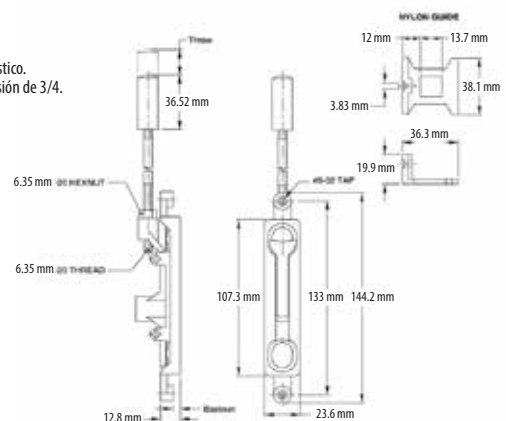

Código NU-K80

RECIBIDOR ELÉCTRICO

- Fuerza de sujeción de 800 kg.
- Estructura de Acero inoxidable.
- Voltaje: 12V DC.
- Corriente: 360 mA.
- Adaptable para puertas de madera, metal y PVC.
- Para puertas batientes de 90 grados.

Código NF-625

PICAPORTE EMBUTIDO DE 1/4" OFFSET

Acabado aluminio
Código US078

Acabado Negro
Código US079

Acabado blanco
Código US080

Características

- Pasador.
- Placa curva.
- Junta de seguridad entre nivelador y pistón.
- Varilla con punta de plástico.
- Varilla de 10" con extensión de 3/4.

Guía de nylon

PIVOTE ESTÁNDAR DESCENTRADO PARA PUERTAS DE ALUMINIO

Acabado aluminio
Código US081

Acabado Negro
Código US082

Acabado blanco
Código US083

Características

- Material aluminio fundido.
- Pivote tipo universal.
- Peso máximo de puerta 60 kg.
- Incluyen set completo de tornillos.
- Tornillos de ajuste para fácil y rápida instalación.

Bisagras de puerta estilo mariposa con aleta interna.

- Medida 4" x 1 1/2" x 2"
- Acero inoxidable
- Satinado

AISI 304

Código M3.07

*Se venden por separado.