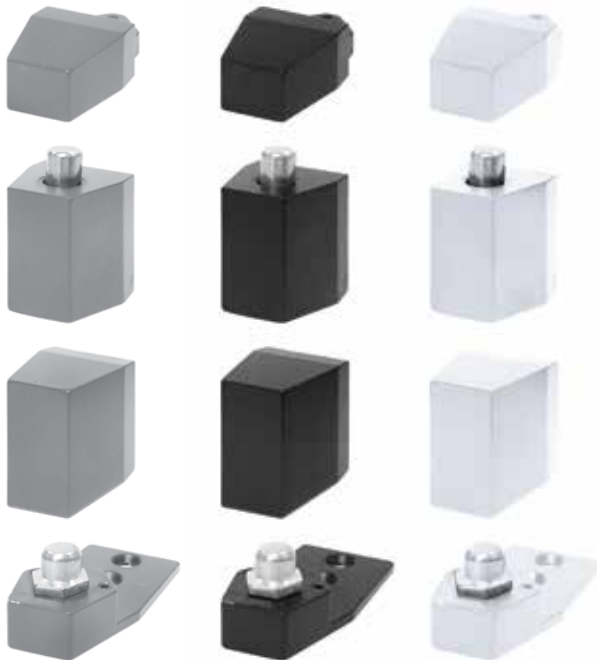

PIVOTE ESTÁNDAR DESCENTRADO PARA PUERTAS DE ALUMINIO

Acabado aluminio
Código US081

Acabado Negro
Código US082

Acabado blanco
Código US083