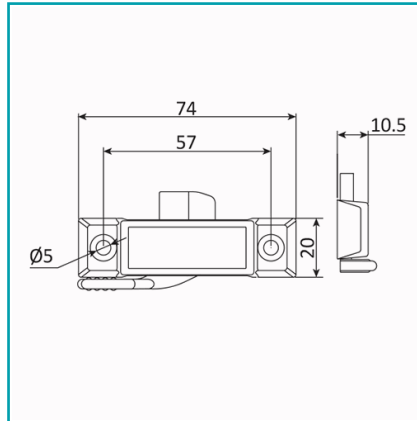

FICHA TÉCNICA

Cierre Sencillo De Ventana O Puerta De Aluminio. Incluye Recibidor. Acabado Color Silver.

CÓDIGO:
UJ013 - SILVER

Código de producto: UJ013 - SILVER

Marca: CARBONE

Peso (Kg): 17.5

Tipo: Cerraduras de Puertas y Ventanas