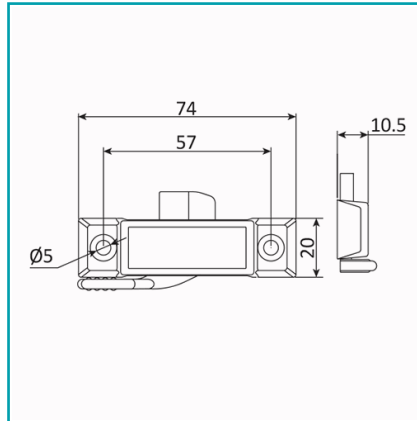

FICHA TÉCNICA

Cierre Sencillo De Ventana O Puerta De Aluminio. Incluye Recibidor. Acabado Color Negro.

CÓDIGO:
UJ013 - BLACK

Código de producto: UJ013 - BLACK

Marca: CARBONE

Peso (Kg): 17.5

Tipo: Cerraduras de Puertas y Ventanas