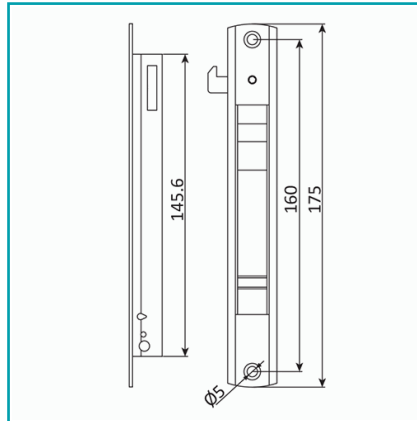

FICHA TÉCNICA

Cierre Perimetral Economico De Tornillo Visto. Funciona En Ventana Nacional. Incluye Gancho Y Recibidor. Color Blanco.

CÓDIGO:

UJ008 - WHITE

Código de producto: UJ008 - WHITE

Marca: CARBONE

Peso (Kg): 18.8