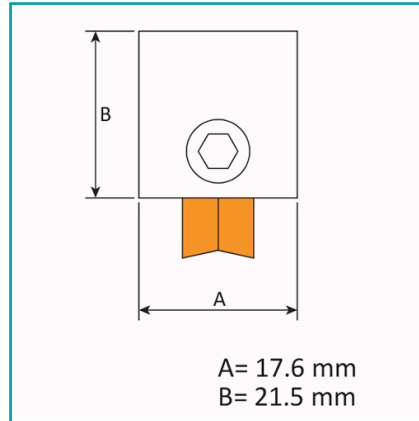

FICHA TÉCNICA

Rueda Doble De Carcasa Metalica. Altura Regulable. Rodamiento De Aguja. Capacidad 100 Kilos El Par. Para Serie De 60 Mm. Se Vende Por Unidad.

CÓDIGO:
UA028

Código de producto: UA028

Marca: ACOFAL

Peso (Kg): 0.07 Kg

Tipo: Serie Perimetral de 60 mm