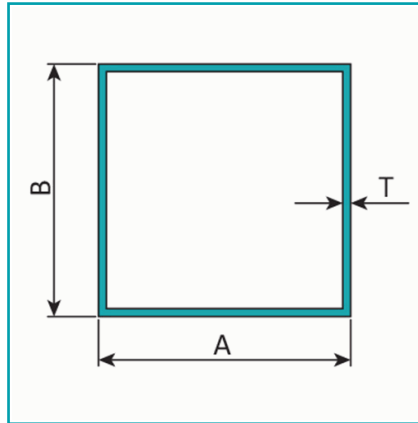

FICHA TÉCNICA

Tubo Cuadrado 101.60 X 101.6 Mm. Espesor 1.8 Mm. Largo 5.85 Mts.
Acabado Anodizado Silver 15 Micron.

CÓDIGO:
U141 - SILVER

Código de producto: U141 - SILVER

Marca: CARBONE

Peso (Kg): 15.1 Kg

Tipo: Perfiles Decorativos Cuadrados