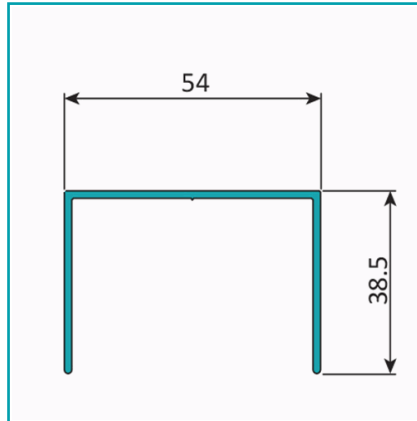

FICHA TÉCNICA

Marco Mecanizado Para Montaje De Louver U128. Espesor 1.6 Mm. Largo 5.85 Mts. Acabado Anodizado Negro 15 Micron

CÓDIGO:
U127 - BLACK

Código de producto: U127 - BLACK

Marca: CARBONE

Peso (Kg): 0.555 Kg