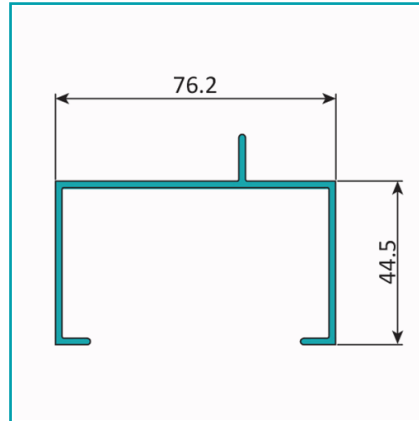

FICHA TÉCNICA

Ce-30 Perfil Marco Fijo 3" X 1 3/4" Abierto Con Aleta Descentrada. Espesor 1.8 Mm. Largo 5.85 Mts. Acabado Anodizado Bronce 15 Micron

CÓDIGO:

U122 - BRONZE

Código de producto: U122 - BRONZE

Marca: CARBONE

Peso (Kg): 0.927 Kg

Tipo: Puertas y Fijos Sistema Tradicional

INFORMACIÓN ADICIONAL

Ce-30 Perfil Marco Fijo 3" X 1 3/4" Abierto Con Aleta Descentrada. Espesor 1.8 Mm. Largo 5.85 Mts. Acabado Anodizado Bronce 15 Micron