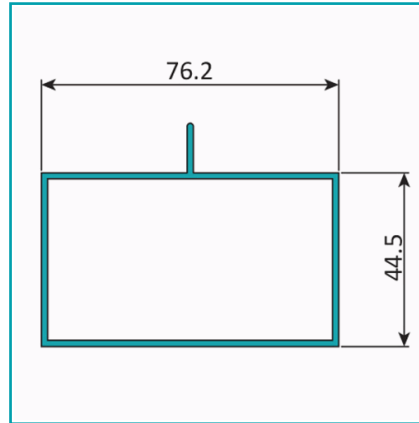

FICHA TÉCNICA

Trc-6 Perfil Marco Fijo 3" X 1 3/4" Cerrado Con Aleta Centrada. Espesor 1.5 Mm. Largo 5.85 Mts. Acabado Anodizado Silver 15 Micron.

CÓDIGO:

U120 - SILVER

Código de producto: U120 - SILVER

Marca: CARBONE

Peso (Kg): 5.8 Kg

Tipo: Puertas y Fijos Sistema Tradicional

INFORMACIÓN ADICIONAL

Trc-6 Perfil Marco Fijo 3" X 1 3/4" Cerrado Con Aleta Centrada. Espesor 1.5 Mm. Largo 5.85 Mts. Acabado Anodizado Silver 15 Micron.