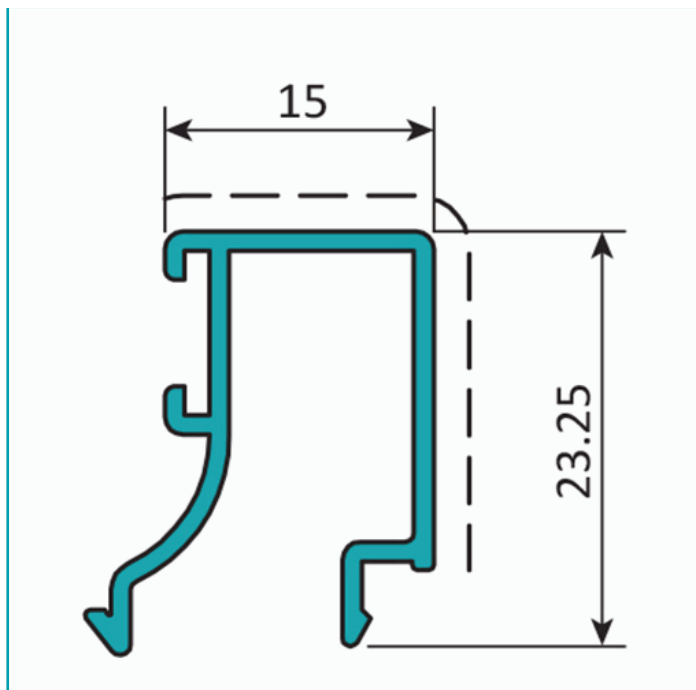

FICHA TÉCNICA

Junquillo Recto 15 Mm. Espesor 1.1 Mm. Largo 5.85 Mts. Acabado Anodizado Negro 15 Micron. (D3-P1-A1-04-01)

Junquillo recto de 15 mm			
Código: U046		Peso (kg/m): 0.217	
Perimetro Total (mm): 145		Espesor general = 1.1	
Perimetro Ext. (mm): 145		Aleación-Temple = 6063 T5	
a	---	b	---
c	---	d	---

CÓDIGO:
U046 - BLACK

Código de producto: U046 - BLACK

Marca: CARBONE

Peso (Kg): 1.3 Kg

Tipo: Serie Perimetral Abatible de 45 mm

Junquillo recto de 15 mm			
Código: U046		Peso (kg/m): 0.217	
Perimetro Total (mm): 145		Espesor general = 1.1	
Perimetro Ext. (mm): 145		Aleación-Temple = 6063 T5	
a	---	b	---
c	---	d	---