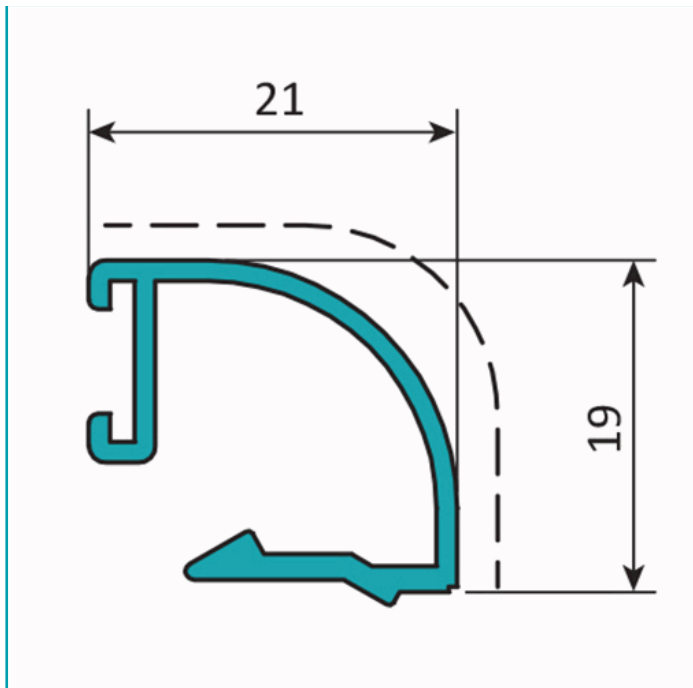

## FICHA TÉCNICA

Junquillo Curvo 21 Mm Con Grapa. Espesor 1.2 Mm. Largo 5.85 Mts. Acabado Lacado Gris Oscuro Texturizado. (D3-P1-A1-01-04)

**CÓDIGO:**

**U037 - DARK GRAY**

Junquillo curvo de 21 mm, para fijar con grapa			
<b>Código: U037</b>		Peso (kg/m): 0.222	
Perimetro Total (mm): 129		Espesor general = 1.2	
Perimetro Ext. (mm): 129		Aleación-Temple = 6063 T5	
a	---	b	---
c	---	d	---

**Código de producto:** U037 - DARK GRAY

**Marca:** CARBONE

**Peso (Kg):** 1.5 Kg

**Tipo:** Serie Perimetral Abatible de 45 mm

Junquillo curvo de 21 mm, para fijar con grapa			
<b>Código: U037</b>		Peso (kg/m): 0.222	
Perimetro Total (mm): 129		Espesor general = 1.2	
Perimetro Ext. (mm): 129		Aleación-Temple = 6063 T5	
a	---	b	---
c	---	d	---