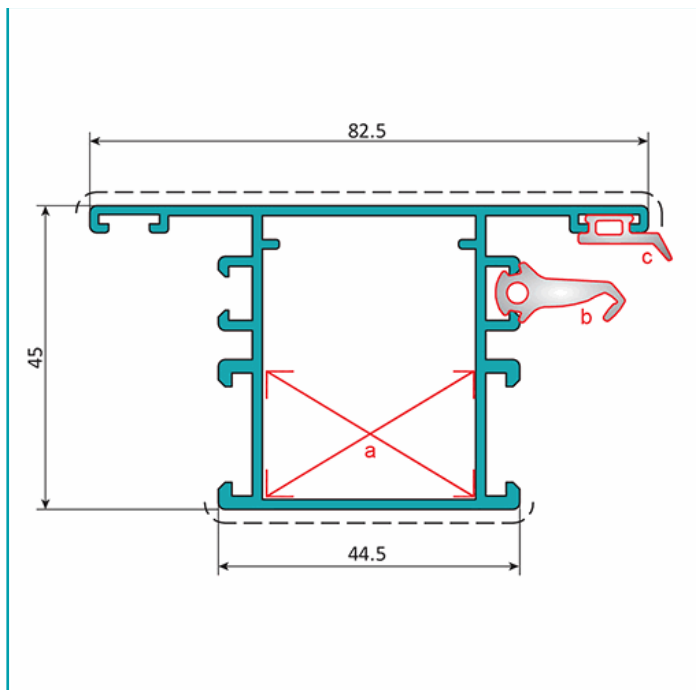

CÓDIGO:
U023 - WHITE

FICHA TÉCNICA

Pilastra Marco Fijo Puerta. Espesor 1.5 Mm. Largo 5.85 Mts. Acabado Lacado Blanco.

Travesaño de puerta 45x82.5 mm			
Código: U023		Peso (kg/m): 1.117	
Perimetro Total (mm): 541		Espesor general = 1.5	
Perimetro Ext. (mm): 385		Aleación-Temple = 6063 T5	
a	UA067	b	UI001
c	UI003	d	---

Acabados disponibles:

Anodizado natural	Lacado Blanco	Anodizado Negro	Anodizado Bronce	Lacado texturizado Gris oscuro	Lacado de madera

LONGITUD 5.85 MTS

*Consultar disponibilidad de diferentes acabados.

Código de producto: U023 - WHITE

Marca: CARBONE

Peso (Kg): 7 Kg

Tipo: Serie Perimetral Abatible de 45 mm

Travesaño de puerta 45x82.5 mm			
Código: U023		Peso (kg/m): 1.117	
Perimetro Total (mm): 541		Espesor general = 1.5	
Perimetro Ext. (mm): 385		Aleación-Temple = 6063 T5	
a	UA067	b	UI001
c	UI003	d	---