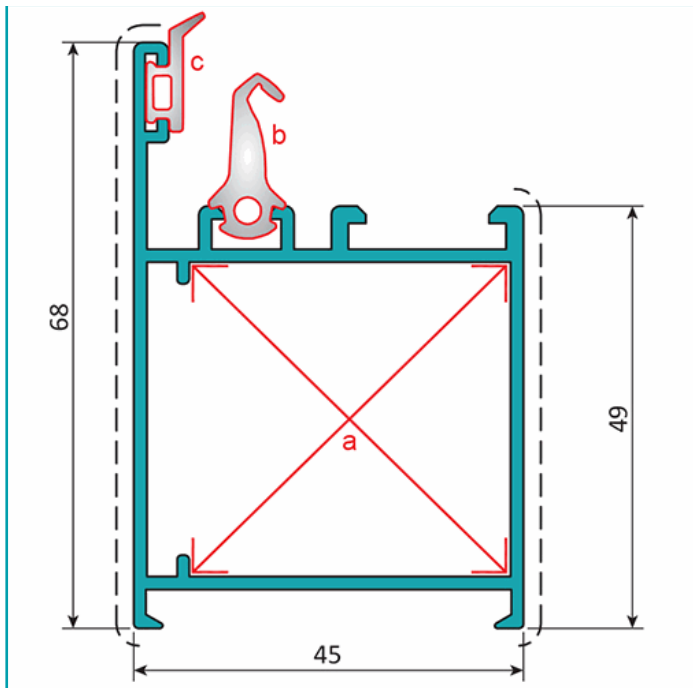

CÓDIGO:
U020 - SILVER

FICHA TÉCNICA

Perfil Marco Fijo Puerta 45Mm. Espesor 1.5 Mm. Largo 5.85 Mts. Acabado Anodizado Silver 15 Micron.

Marco de puerta 45 mm			
Código: U020		Peso (kg/m): 0.961	
Perimetro Total (mm): 471		Espesor general = 1.5	
Perimetro Ext. (mm): 305		Aleación-Temple = 6063 T5	
a	UA068	b	UI001
c	UI003	d	---

Marca: CARBONE

Peso (Kg): 5.6 Kg

Tipo: Serie Perimetral Abatible de 45 mm

Marco de puerta 45 mm			
Código: U020		Peso (kg/m): 0.961	
Perimetro Total (mm): 471		Espesor general = 1.5	
Perimetro Ext. (mm): 305		Aleación-Temple = 6063 T5	
a	UA068	b	UI001
c	UI003	d	---

Acabados disponibles:

LONGITUD 5.85 MTS

*Consultar disponibilidad de diferentes acabados.