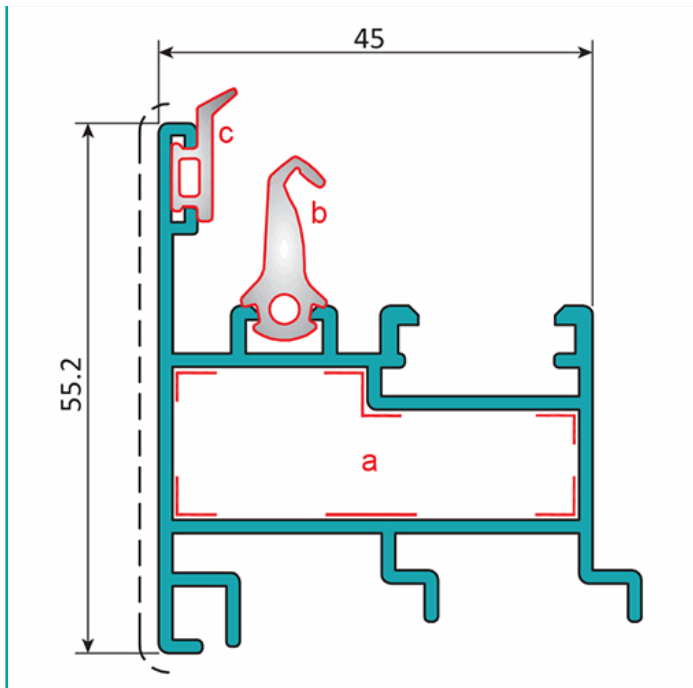

CÓDIGO:
U018 - SILVER

FICHA TÉCNICA

Perfil Inversor Ventana Abatible Y Puerta. Espesor 1.4 Mm. Largo 5.85 Mts.
Acabado Anodizado Silver 15 Micron.

Inversor de hoja			
Código: U018		Peso (kg/m): 0.940	
Perimetro Total (mm): 484		Espesor general = 1.4	
Perimetro Ext. (mm): 368		Aleación-Temple = 6063 T5	
a	UA059	b	UI001
c	UI003	d	---

Acabados disponibles:

Anodizado natural	Lacado Blanco	Anodizado Negro	Anodizado Bronce	Lacado texturizado Gris oscuro	Lacado de madera

LONGITUD 5.85 MTS

*Consultar disponibilidad de diferentes acabados.

Código de producto: U018 - SILVER

Marca: CARBONE

Peso (Kg): 5.15 Kg

Tipo: Serie Perimetral Abatible de 45 mm

Inversor de hoja			
Código: U018		Peso (kg/m): 0.940	
Perimetro Total (mm): 484		Espesor general = 1.4	
Perimetro Ext. (mm): 368		Aleación-Temple = 6063 T5	
a	UA059	b	UI001
c	UI003	d	---

Acabados disponibles:

LONGITUD 5.85 MTS

*Consultar disponibilidad de diferentes acabados.