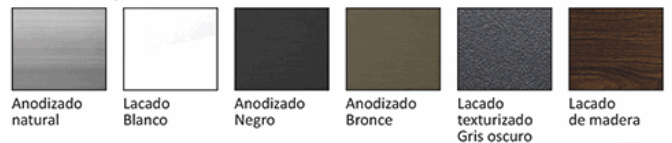

Inversor de hoja			
Código: U018		Peso (kg/m): 0.940	
Perimetro Total (mm): 484		Espesor general = 1.4	
Perimetro Ext. (mm): 368		Aleación-Temple = 6063 T5	
a	UA059	b	UI001
c	UI003	d	---

Acabados disponibles: