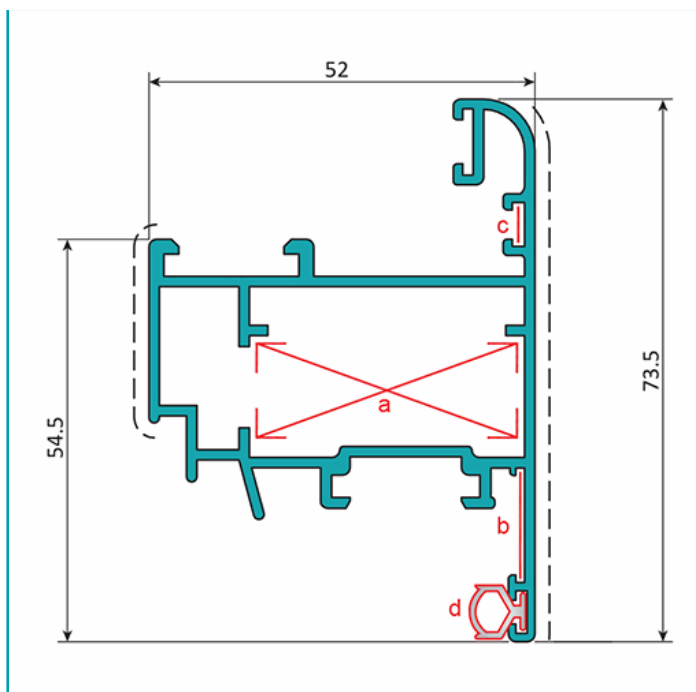

CÓDIGO:
U017 - WHITE

FICHA TÉCNICA

Hoja Ventana Abatible 52X65 Mm Apertura Exterior. Espesor 1.4 Mm. Largo 5.85 Mts. Acabado Lacado Blanco.

Hoja ventana abatible, apertura exterior 52x73.5 mm			
Código: U017		Peso (kg/m): 1.137	
Perímetro Total (mm): 585		Espesor general = 1.4	
Perímetro Ext. (mm): 405		Aleación-Temple = 6063 T5	
a	UA001	b	UA066
c	UA065	d	UI002

Acabados disponibles:

Anodizado natural	Lacado Blanco	Anodizado Negro	Anodizado Bronce	Lacado texturizado Gris oscuro	Lacado de madera

LONGITUD 5.85 MTS

*Consultar disponibilidad de diferentes acabados.

Código de producto: U017 - WHITE

Marca: CARBONE

Peso (Kg): 6.85 Kg

Tipo: Serie Perimetral Abatible de 45 mm

Hoja ventana abatible, apertura exterior 52x73.5 mm			
Código: U017		Peso (kg/m): 1.137	
Perímetro Total (mm): 585		Espesor general = 1.4	
Perímetro Ext. (mm): 405		Aleación-Temple = 6063 T5	
a	UA001	b	UA066
c	UA065	d	UI002

Acabados disponibles:

LONGITUD 5.85 MTS

*Consultar disponibilidad de diferentes acabados.