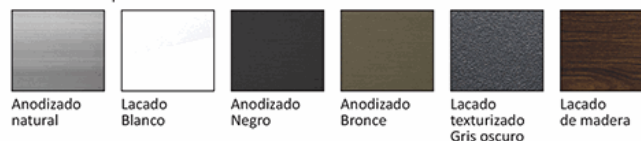

Hoja ventana abatible, apertura exterior 52x73.5 mm			
Código: U017		Peso (kg/m): 1.137	
Perímetro Total (mm): 585		Espesor general = 1.4	
Perímetro Ext. (mm): 405		Aleación-Temple = 6063 T5	
a	UA001	b	UA066
c	UA065	d	UI002

Acabados disponibles: