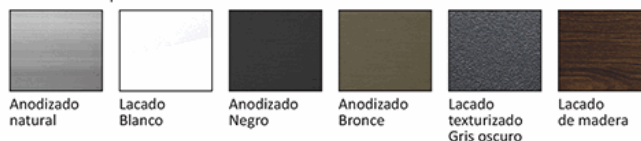

Hoja ventana abatible, apertura exterior 52x73.5 mm			
Código: U017		Peso (kg/m): 1.137	
Perimetro Total (mm): 585		Espesor general = 1.4	
Perimetro Ext. (mm): 405		Aleación-Temple = 6063 T5	
a	UA001	b	UA066
c	UA065	d	UI002

Acabados disponibles: