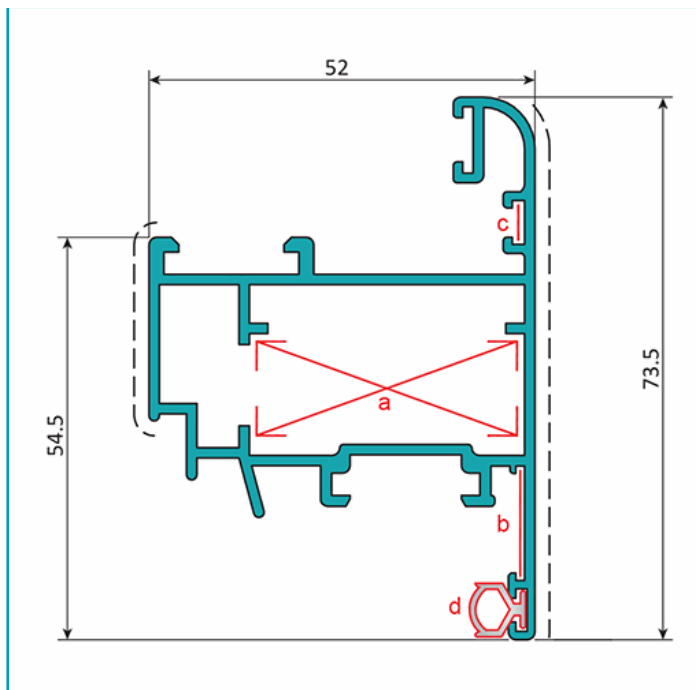

## FICHA TÉCNICA

Hoja Ventana Abatible 52X65 Mm Apertura Exterior. Espesor 1.4 Mm. Largo 5.85 Mts. Acabado Anodizado Silver 15 Micron.

Hoja ventana abatible, apertura exterior 52x73.5 mm			
<b>Código: U017</b>		Peso (kg/m): 1.137	
Perimetro Total (mm): 585		Espesor general = 1.4	
Perimetro Ext. (mm): 405		Aleación-Temple = 6063 T5	
a	UA001	b	UA066
c	UA065	d	UI002

**Código de producto:** U017 - SILVER

**Marca:** CARBONE

**Peso (Kg):** 6.62 Kg

**Tipo:** Serie Perimetral Abatible de 45 mm

Hoja ventana abatible, apertura exterior 52x73.5 mm			
<b>Código: U017</b>		Peso (kg/m): 1.137	
Perimetro Total (mm): 585		Espesor general = 1.4	
Perimetro Ext. (mm): 405		Aleación-Temple = 6063 T5	
a	UA001	b	UA066
c	UA065	d	UI002

Acabados disponibles:

LONGITUD 5.85 MTS

\*Consultar disponibilidad de diferentes acabados.