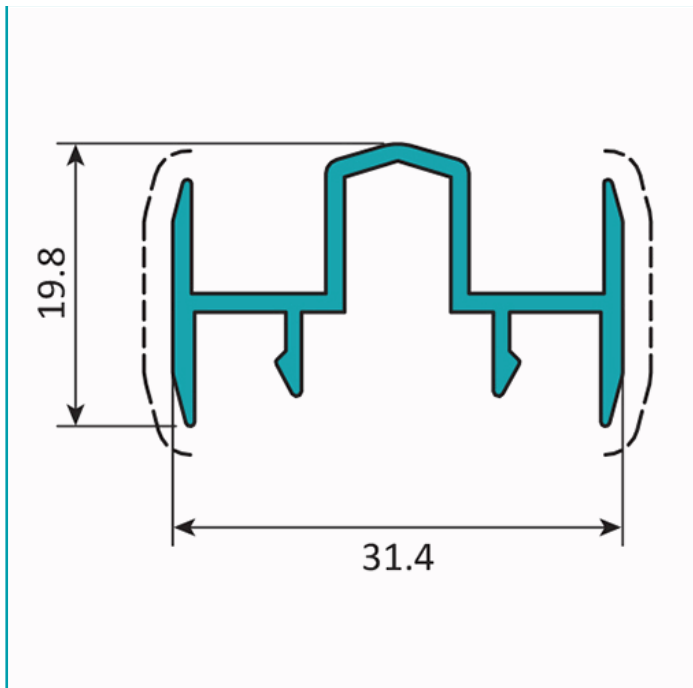

## FICHA TÉCNICA

Perfil Cruce Central 4 Hoja De 28X66. Espesor 1.3 Mm. Largo 5.85 Mts.  
Acabado Lacado Gris Oscuro Texturizado. (D3-P1-A1-01-03)

Cruce central 4 hojas, ancho 28 mm			
<b>Código: U011</b>		Peso (kg/m): 0.318	
Perimetro Total (mm): 186		Espesor general = 1.3	
Perimetro Ext. (mm): 186		Aleación-Temple = 6063 T5	
a	---	b	---
c	---	d	---

Acabados disponibles:

--	--	--	--	--	--

**LONGITUD 5.85 MTS** \*Consultar disponibilidad de diferentes acabados.

**Código de producto:** U011 - DARK GRAY

**Marca:** CARBONE

**Peso (Kg):** 2.1 Kg

**Tipo:** Serie Perimetral de 70 mm

Cruce central 4 hojas, ancho 28 mm			
<b>Código: U011</b>		Peso (kg/m): 0.318	
Perimetro Total (mm): 186		Espesor general = 1.3	
Perimetro Ext. (mm): 186		Aleación-Temple = 6063 T5	
a	---	b	---
c	---	d	---

Acabados disponibles:

--	--	--	--	--	--

**LONGITUD 5.85 MTS** \*Consultar disponibilidad de diferentes acabados.