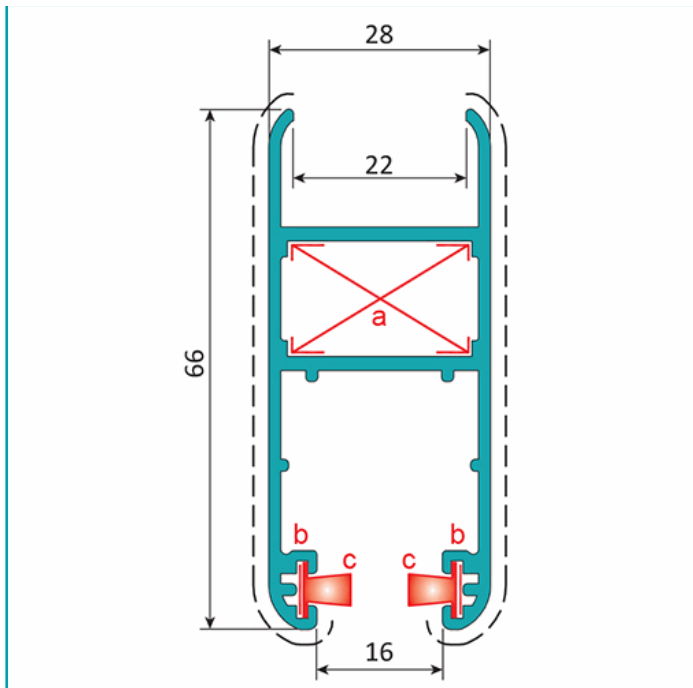

## FICHA TÉCNICA

Perfil Hoja Perimetral De 28X66 Hv 22 Mm. Espesor 1.4 Mm. Largo 5.85 Mts. Acabado Lacado Madera Texturizado. (D3-P1-A1-04-11)

**CÓDIGO:**  
**U007 - WOOD GRAIN**

Hoja perimetral 28x66 mm, HV 22 mm			
<b>Código: U007</b>		Peso (kg/m): 0.856	
Perimetro Total (mm): 420		Espesor general = 1.4	
Perimetro Ext. (mm): 341		Aleación-Temple = 6063 T5	
a	UA002	b	UA003
c	UA011/UA012	d	---

**Código de producto:** U007 - WOOD GRAIN

**Marca:** CARBONE

**Peso (Kg):** 5.45 Kg

**Tipo:** Serie Perimetral de 70 mm

Hoja perimetral 28x66 mm, HV 22 mm			
<b>Código: U007</b>		Peso (kg/m): 0.856	
Perimetro Total (mm): 420		Espesor general = 1.4	
Perimetro Ext. (mm): 341		Aleación-Temple = 6063 T5	
a	UA002	b	UA003
c	UA011/UA012	d	---