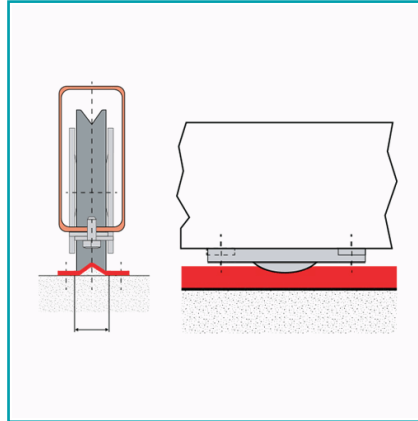

FICHA TÉCNICA

Rueda Empotrable 8". 2 Rolineras. 700Kg.

CÓDIGO:

847/HD2Y200

Código de producto: 847/HD2Y200

Marca: CARBONE

Peso (Kg): 7.84 Kg

Tipo: Ruedas